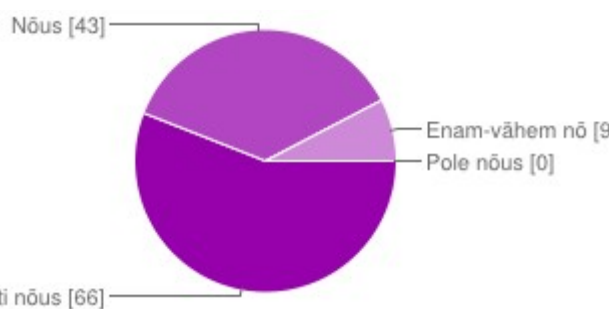

Mulle meeldivad kooli traditsioonid

Täiesti nõus	66	56%
Nõus	43	36%
Enam-vähem nõus	9	8%
Pole nõus	0	0%