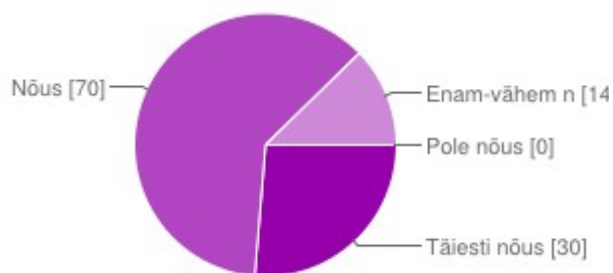

Õpilased hoiavad oma kooli

Täiesti nõus	30	26%
Nõus	70	61%
Enam-vähem nõus	14	12%
Pole nõus	0	0%