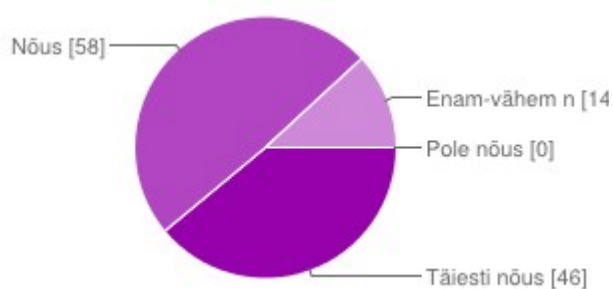

Minu lapse koolikeskkond on turvaline

Täiesti nõus	46	39%
Nõus	58	49%
Enam-vähem nõus	14	12%
Pole nõus	0	0%