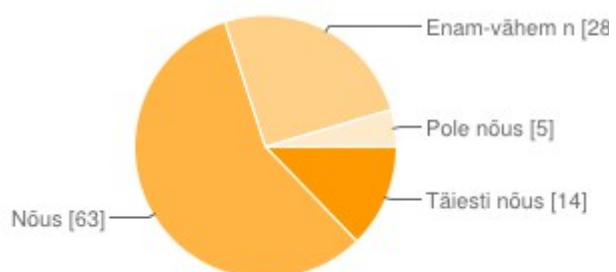

Laps saab piisavalt järeleaitamistunde/õpiabi, kui ta vajab seda

Täiesti nõus	14	13%
Nõus	63	57%
Enam-vähem nõus	28	25%
Pole nõus	5	5%