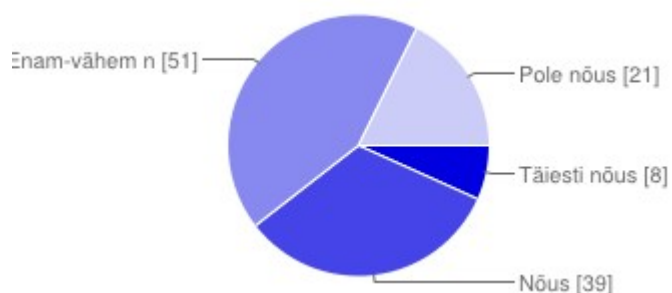

Kool pakub piisavalt huvitegevuse võimalusi

Täiesti nõus	8	7%
Nõus	39	33%
Enam-vähem nõus	51	43%
Pole nõus	21	18%