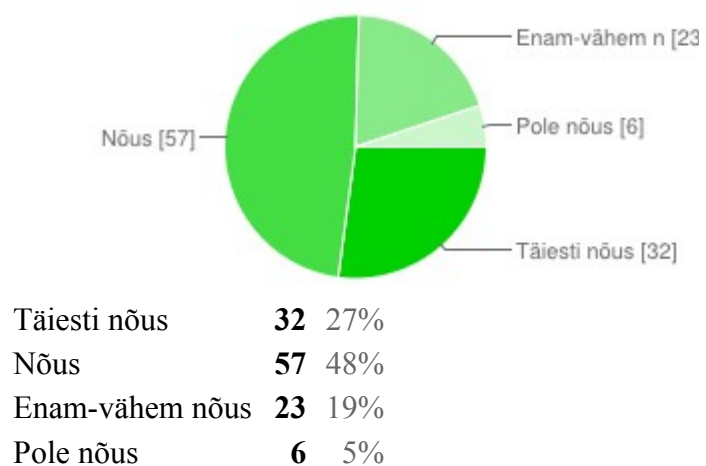

Kooli kodulehel on piisavalt informatsiooni