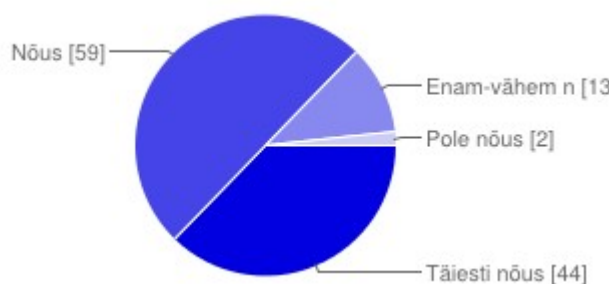

Mulle meeldib kooli õhkkond

Täiesti nõus	44	37%
Nõus	59	50%
Enam-vähem nõus	13	11%
Pole nõus	2	2%