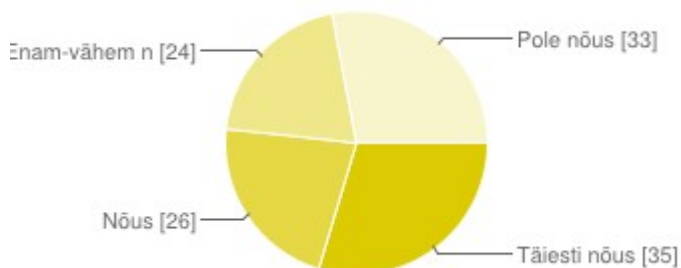

Soovin, et Kivimäe koolis oleks kasutusel koolivorm või mõni ühtne riietuse (vest, pluus, müts)

Täiesti nõus	35	30%
Nõus	26	22%
Enam-vähem nõus	24	20%
Pole nõus	33	28%