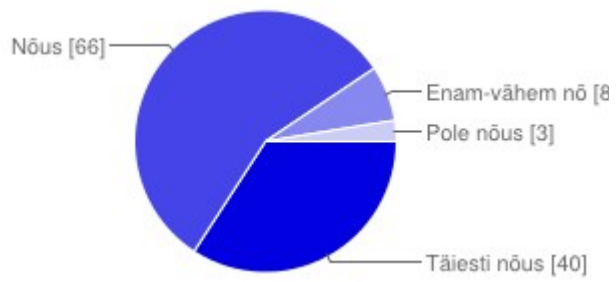

Olen rahul kooli juhtimisega

Täiesti nõus	40	34%
Nõus	66	56%
Enam-vähem nõus	8	7%
Pole nõus	3	3%