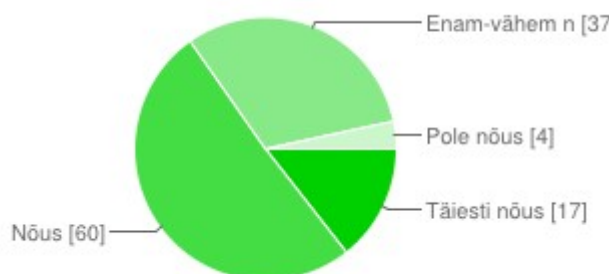

Kivimäe kooli õpilased suhtuvad üksteisesse sõbralikult

Täiesti nõus	17	14%
Nõus	60	51%
Enam-vähem nõus	37	31%
Pole nõus	4	3%