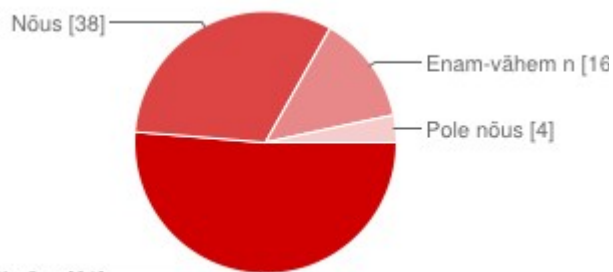

Kasutan e-kooli ja olen sellega rahul

Täiesti nõus	61	51%
Nõus	38	32%
Enam-vähem nõus	16	13%
Pole nõus	4	3%