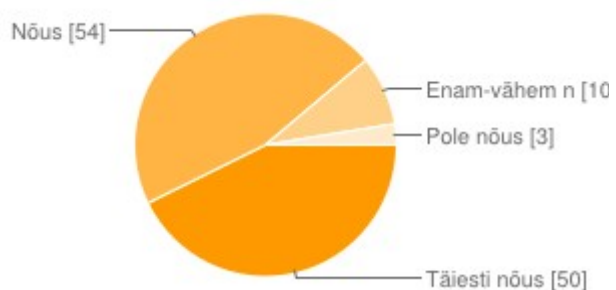

Õpetajaid on alati valmis mind ära kuulama

Täiesti nõus	50	43%
Nõus	54	46%
Enam-vähem nõus	10	9%
Pole nõus	3	3%