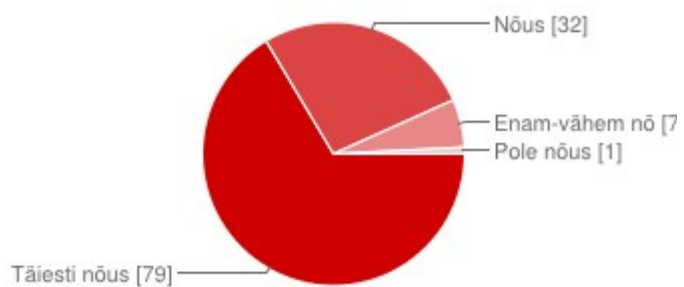

## Mulle meeldivad kooli traditsioonid

Täiesti nõus	<b>66</b>	56%
Nõus	<b>43</b>	36%
Enam-vähem nõus	<b>9</b>	8%
Pole nõus	<b>0</b>	0%

## Lapsel on suhted õpetajatega valdavalt head

Täiesti nõus	<b>51</b>	43%
Nõus	<b>55</b>	46%
Enam-vähem nõus	<b>12</b>	10%
Pole nõus	<b>1</b>	1%

## Õpetajaid on alati valmis mind ära kuulama

Täiesti nõus	<b>50</b>	43%
Nõus	<b>54</b>	46%
Enam-vähem nõus	<b>10</b>	9%
Pole nõus	<b>3</b>	3%

## Vajadusel saan klassijuhatajaga vestelda oma lapse probleemidest

Täiesti nõus	<b>79</b>	66%
Nõus	<b>32</b>	27%
Enam-vähem nõus	<b>7</b>	6%
Pole nõus	<b>1</b>	1%