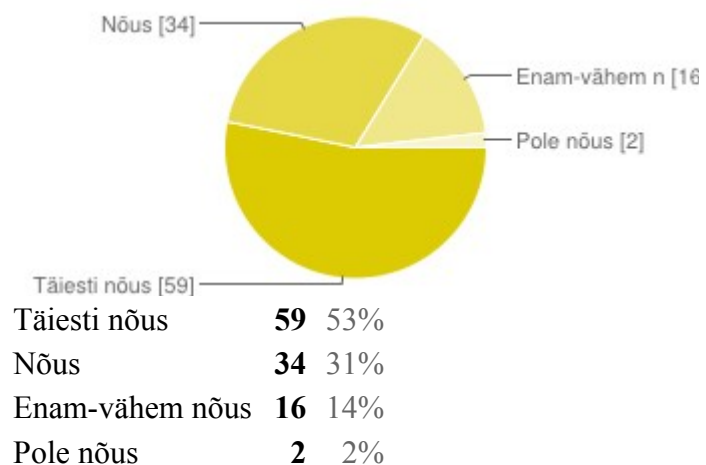

Mulle meeldivad arenguestlused

Kooli puudutav vajalik info jõuab minuni õigel ajal