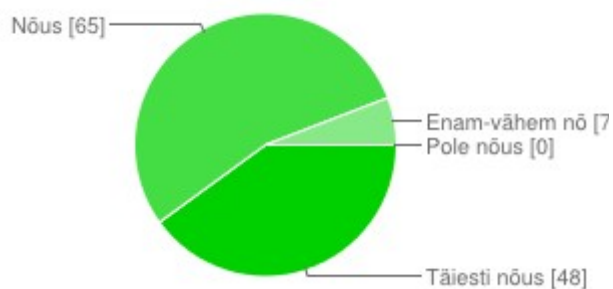

Püüan mõista ning toetada kooli

Täiesti nõus	48	40%
Nõus	65	54%
Enam-vähem nõus	7	6%
Pole nõus	0	0%