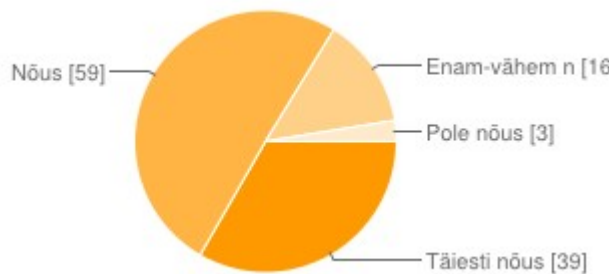

# Lastevanemate rahuloluküsitlus 2013

## Olen rahul, et minu laps käib Kivimäe koolis

Täiesti nõus	<b>81</b>	68%
Nõus	<b>33</b>	28%
Enam-vähem nõus	<b>6</b>	5%
Pole nõus	<b>0</b>	0%

## Kivimäe koolis saadav haridus võimaldab edasi õppida valitud/soovitud koolis

Täiesti nõus	<b>39</b>	33%
Nõus	<b>59</b>	50%
Enam-vähem nõus	<b>16</b>	14%
Pole nõus	<b>3</b>	3%