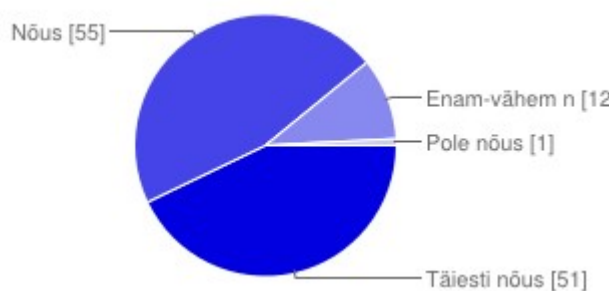

Lapsel on suhted õpetajatega valdavalt head

Täiesti nõus	51	43%
Nõus	55	46%
Enam-vähem nõus	12	10%
Pole nõus	1	1%