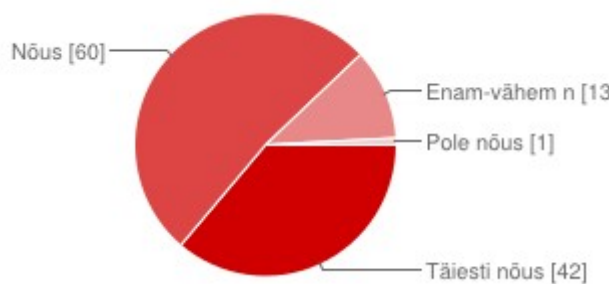

Koolis märgatakse ja tunnustatakse õpilaste saavutusi

Täiesti nõus	42	36%
Nõus	60	52%
Enam-vähem nõus	13	11%
Pole nõus	1	1%