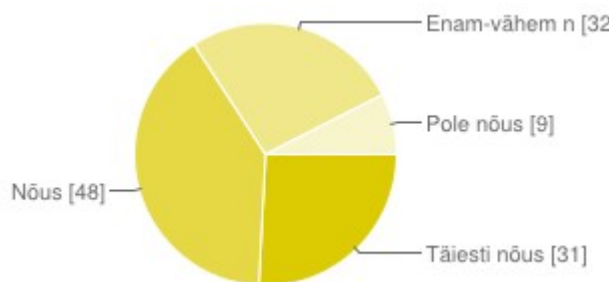

Olen rahul õppetöö korraldusega

Täiesti nõus	31	26%
Nõus	48	40%
Enam-vähem nõus	32	27%
Pole nõus	9	8%