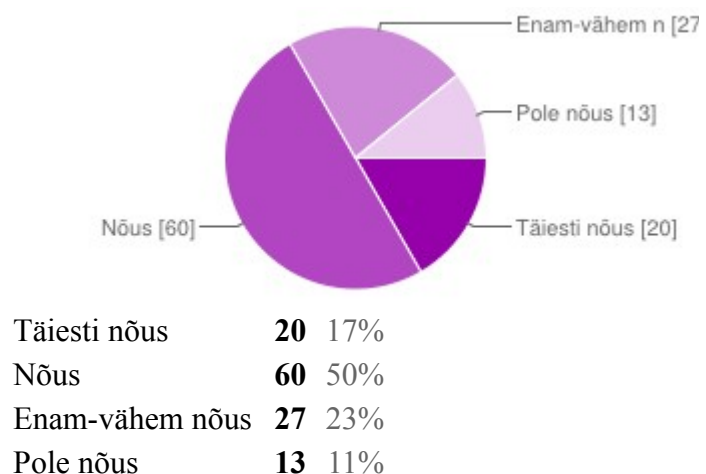

Mulle meeldivad arenguestlused

Kooli puudutav vajalik info jõuab minuni õigel ajal

Kooli kodulehel on piisavalt informatsiooni