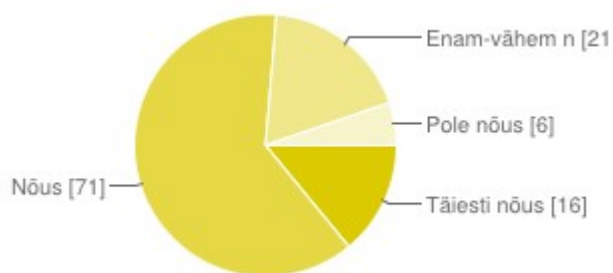

Koolis märgatakse igat õpilast

Täiesti nõus	16	14%
Nõus	71	62%
Enam-vähem nõus	21	18%
Pole nõus	6	5%