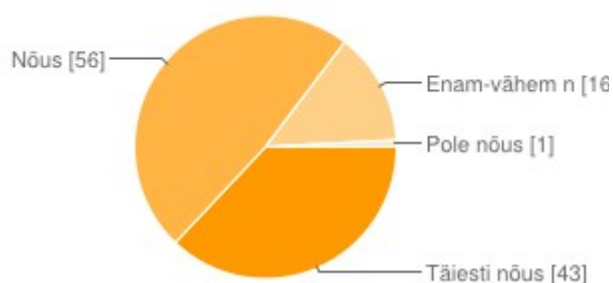

Olen valmis tegutsema kooli heaks

Täiesti nõus	43	37%
Nõus	56	48%
Enam-vähem nõus	16	14%
Pole nõus	1	1%