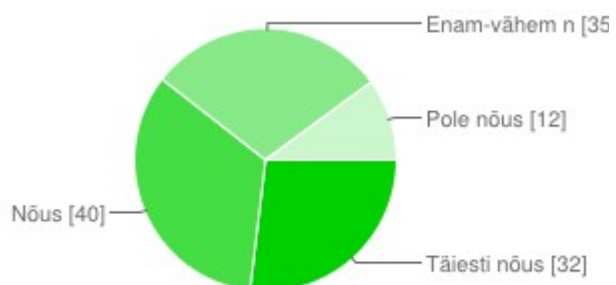

## Kivimäe koolis saadav haridus võimaldab edasi õppida valitud/soovitud koolis

Täiesti nõus	<b>39</b>	33%
Nõus	<b>59</b>	50%
Enam-vähem nõus	<b>16</b>	14%
Pole nõus	<b>3</b>	3%

## Kasutan e-kooli ja olen sellega rahul

Täiesti nõus	<b>61</b>	51%
Nõus	<b>38</b>	32%
Enam-vähem nõus	<b>16</b>	13%
Pole nõus	<b>4</b>	3%

## Olen rahul õppetöö korraldusega

Täiesti nõus	<b>31</b>	26%
Nõus	<b>48</b>	40%
Enam-vähem nõus	<b>32</b>	27%
Pole nõus	<b>9</b>	8%

## Minu laps on rahul koolis pakutava toiduga

Täiesti nõus	<b>32</b>	27%
Nõus	<b>40</b>	34%
Enam-vähem nõus	<b>35</b>	29%
Pole nõus	<b>12</b>	10%