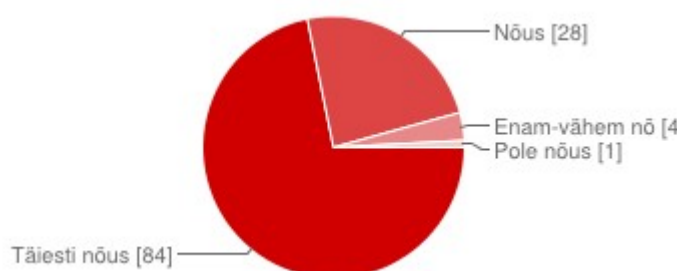

## Kool pakub piisavalt huvitegevuse võimalusi

Täiesti nõus	8	7%
Nõus	39	33%
Enam-vähem nõus	51	43%
Pole nõus	21	18%

## Mulle meeldib, et õppetunde korraldatakse väljaspool kooliruumi (õppekäigud, õuesõpe)

Täiesti nõus	84	72%
Nõus	28	24%
Enam-vähem nõus	4	3%
Pole nõus	1	1%